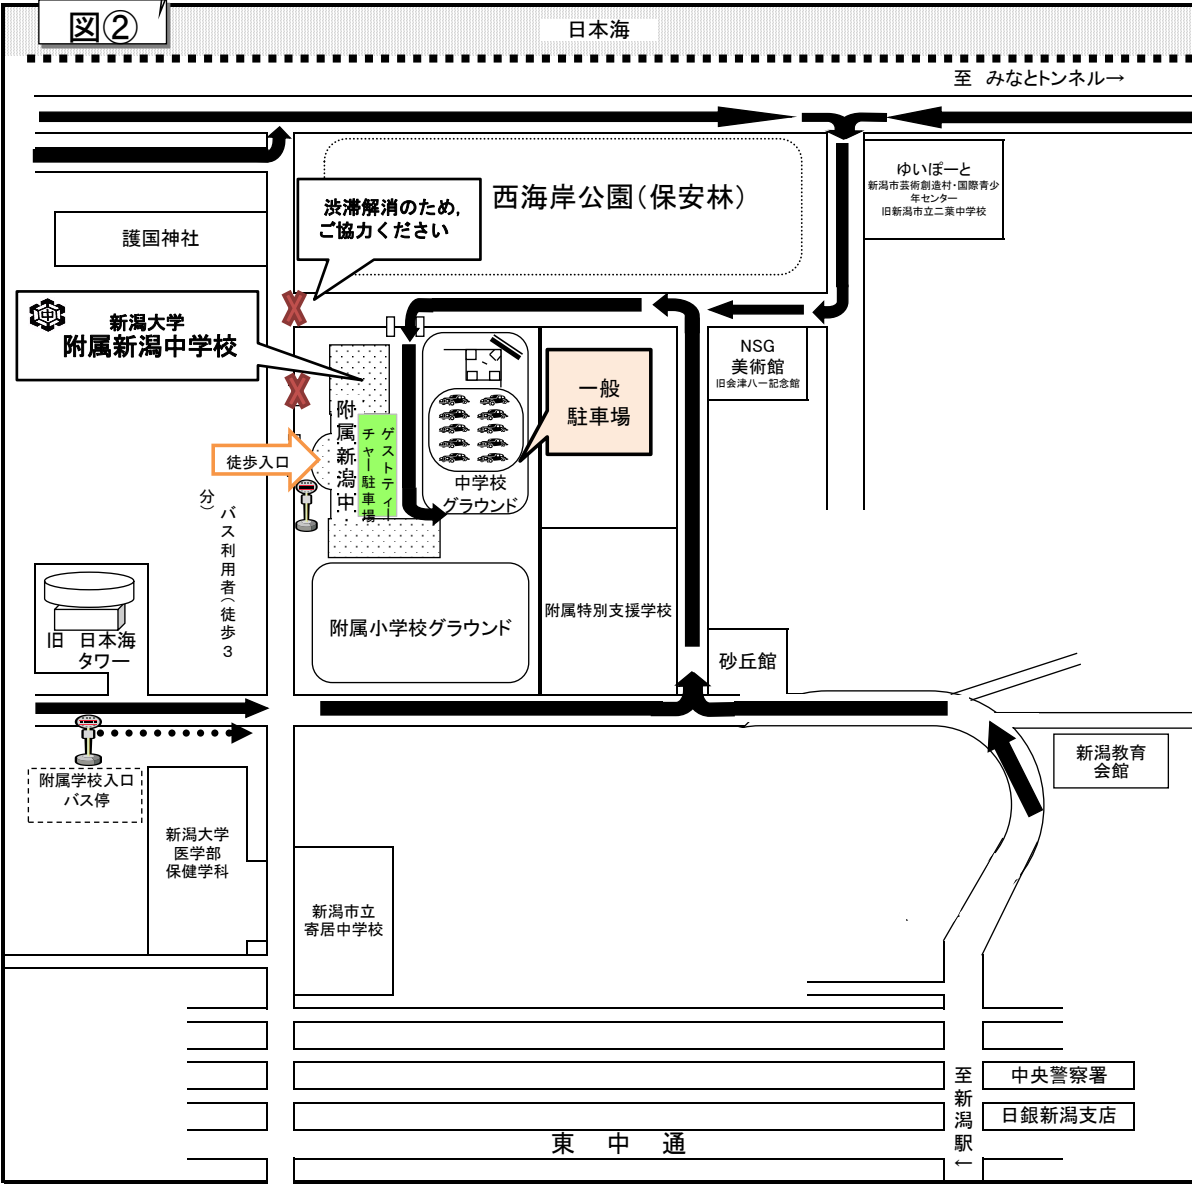

附属新潟中学校 「附中フェス～社会を変えるために～」 会場までの地図

- 当校グラウンドに臨時的の駐車スペースを設けます。スペースに限りがあります。できるだけ、公共の交通機関をご利用ください。
- 学校周辺道路の混雑が予想されます。渋滞を避けるため、自家用車でお越しの方は、下図②の経路でお越しください。

新潟大学附属新潟中学校
〒951-8535
新潟県新潟市中央区西大畑町5214番地
TEL.025-223-8341

- 【公共交通機関利用の場合】**
- [バス利用]**
- JR新潟駅から、市内線バス乗車
 - 「C20 浜浦町線」
 - 「C21 浜浦町線」
 - 「C21 浜浦町線→C32 信濃町線」
 - 「附属学校入口」バス停で下車。
(乗車時間約15分。徒歩3分。260円。)
- [タクシー利用]**
- 新潟駅(万代口)から、タクシー乗車。
(乗車時間約15分。)

至 みなとトンネル

ゆいぽーと
新潟市芸術創造村・国際青少年センター
旧新潟市立二葉中学校

NSG
美術館
旧金澤八一記念館

新潟教育
会館

至
新潟
駅
中央警察署
日銀新潟支店

東 中 通