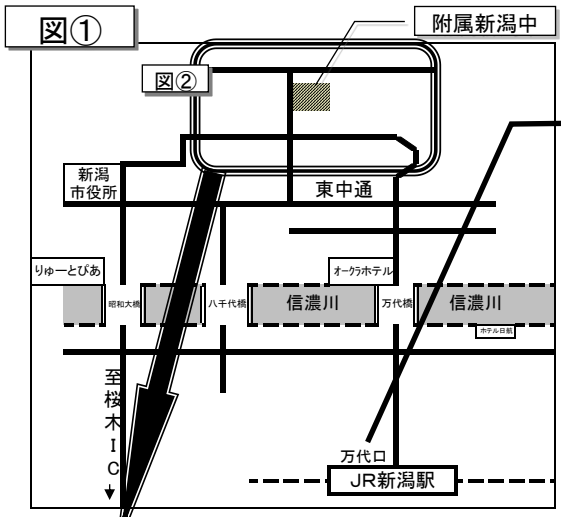

附属新潟中学校 「附中フェス～社会を変えるために～」 会場までの地図

- 当校グラウンドに臨時的の駐車スペースを設けます。スペースに限りがあります。できるだけ、公共の交通機関をご利用ください。
- 学校周辺道路の混雑が予想されます。渋滞を避けるため、自家用車でお越しの方は、下図②の経路でお越しください。

新潟大学附属新潟中学校
〒951-8535
新潟県新潟市中央区西大畑町5214番地
TEL.025-223-8341

- 【公共交通機関利用の場合】**
- [バス利用]**
- JR新潟駅から、市内線バス乗車
 - 「C20 浜浦町線」
 - 「C21 浜浦町線」
 - 「C21 浜浦町線→C32 信濃町線」
 - 「附属学校入口」バス停で下車。
(乗車時間約15分。徒歩3分。260円。)
- [タクシー利用]**
- 新潟駅(万代口)から、タクシー乗車。
(乗車時間約15分。)

至 みなとトンネル

ゆいぽーと
新潟市芸術創造村・国際青少年センター
旧新潟市立二葉中学校